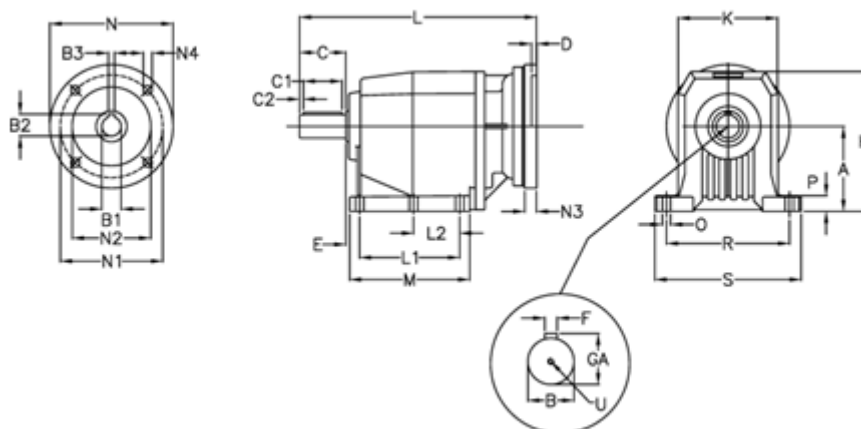

Varenummer: 406202005610540

Beskrivelse: Tandhjulsgeær C222P-5,6-P100B5-B7

Mål

A = 100	D = 4.5	L2 = 47.5	P = 17
B = 25	E = 18	M = 137	R = 130
B1 = 28	F = 8	N = 250	S = 155
B2 = 31.3	GA = 28	N1 = 215	U = M8x19
B3 = 8	H = 166	N2 = 180	
C = 50	K = 110	N3 = -	
C1 = 40	L = 302.5	N4 = M12x16	
C2 = 5	L1 = 107.5	O = 11	